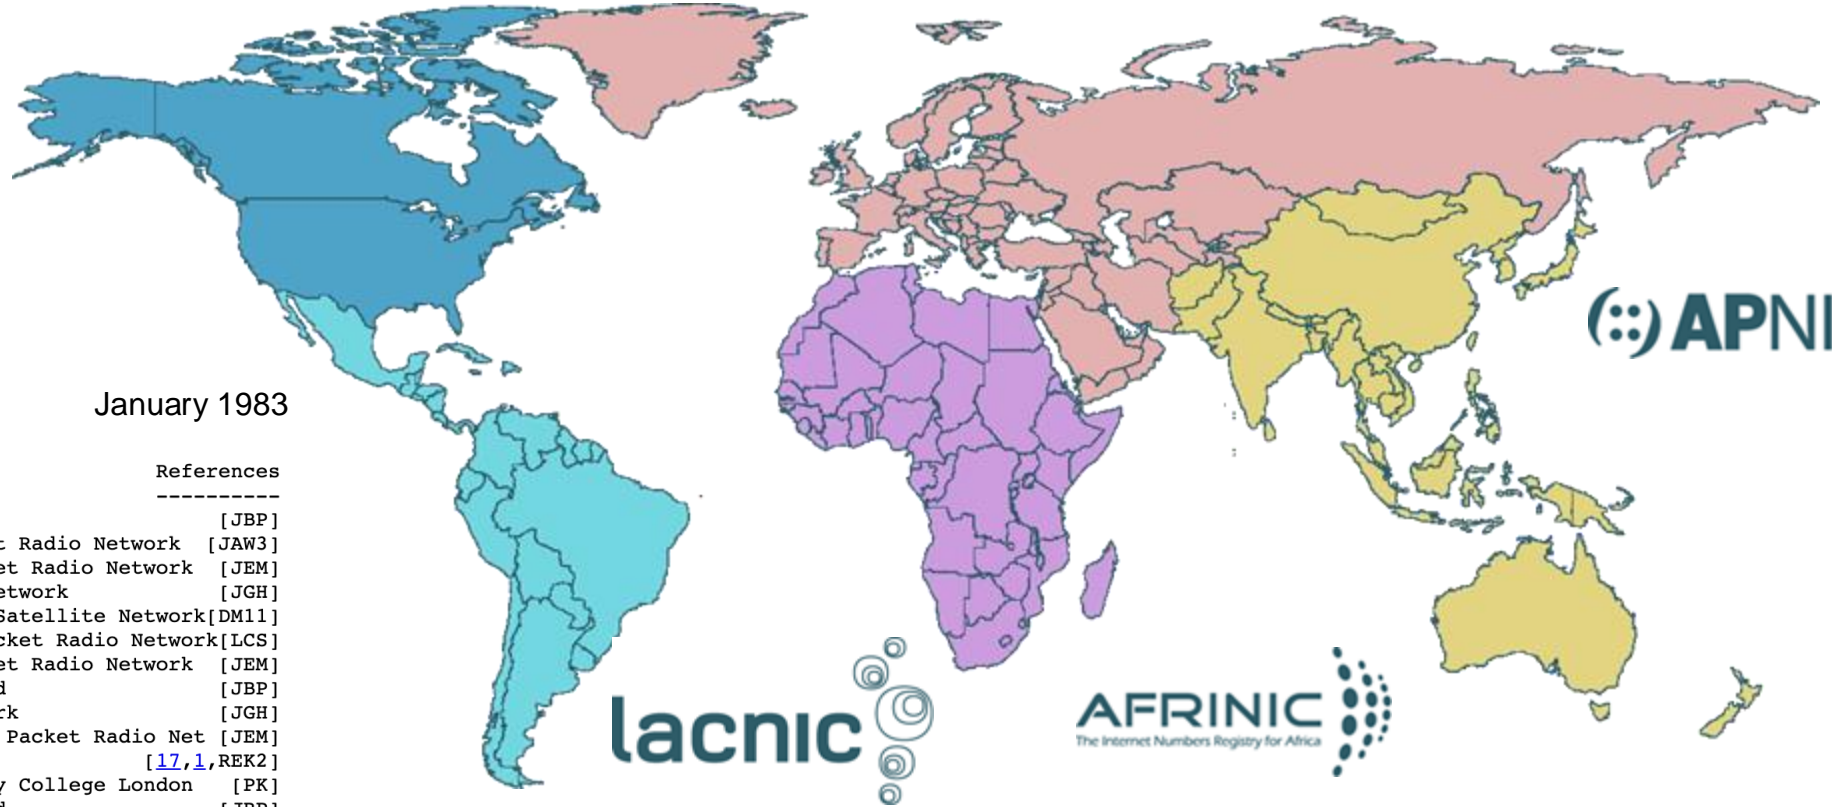

SLA's

Assigned Network Numbers

Class A Networks

January 1983

* Internet Address	Name	Network	References
000.rrr.rrr.rrr		Reserved	[JBP]
R 001.rrr.rrr.rrr	T BBN-PR	BBN Packet Radio Network	[JAW3]
R 002.rrr.rrr.rrr	T SF-PR-1	SF-1 Packet Radio Network	[JEM]
R 003.rrr.rrr.rrr	RCC-NET	BBN RCC Network	[JGH]
R 004.rrr.rrr.rrr	SATNET	Atlantic Satellite Network	[DM11]
D 005.rrr.rrr.rrr	T DEMO-PR-1	Demo-1 Packet Radio Network	[LCS]
R 006.rrr.rrr.rrr	T SF-PR-2	SF-2 Packet Radio Network	[JEM]
007.rrr.rrr.rrr		Unassigned	[JBP]
R 008.rrr.rrr.rrr	BBN-NET	BBN Network	[JGH]
D 009.rrr.rrr.rrr	T BRAGG-PR	Ft. Bragg Packet Radio Net	[JEM]
R 010.rrr.rrr.rrr	ARPANET	ARPANET	[17,1,REK2]
R 011.rrr.rrr.rrr	T UCLNET	University College London	[PK]
012.rrr.rrr.rrr		Unassigned	[JBP]
013.rrr.rrr.rrr		Unassigned	[JBP]
C 014.rrr.rrr.rrr	PDN	Public Data Network	[REK2]
015.rrr.rrr.rrr		Unassigned	[JBP]
016.rrr.rrr.rrr		Unassigned	[JBP]
017.rrr.rrr.rrr		Unassigned	[JBP]
R 018.rrr.rrr.rrr	MIT	MIT Network	[10,43,NC3]
019.rrr.rrr.rrr		Unassigned	[JBP]
020.rrr.rrr.rrr		Unassigned	[JBP]
D 021.rrr.rrr.rrr	EDN	DCEC EDN	[EC5]
022.rrr.rrr.rrr		Unassigned	[JBP]
R 023.rrr.rrr.rrr	MITRE	MITRE Cablenet	[44,APS]
024.rrr.rrr.rrr		Unassigned	[JBP]

lacnic

AFRINIC
The Internet Numbers Registry for Africa

APNIC

- SLA signed for IANA services back in 2016
- Introduced SLA for **Reverse Resolution** in 2024