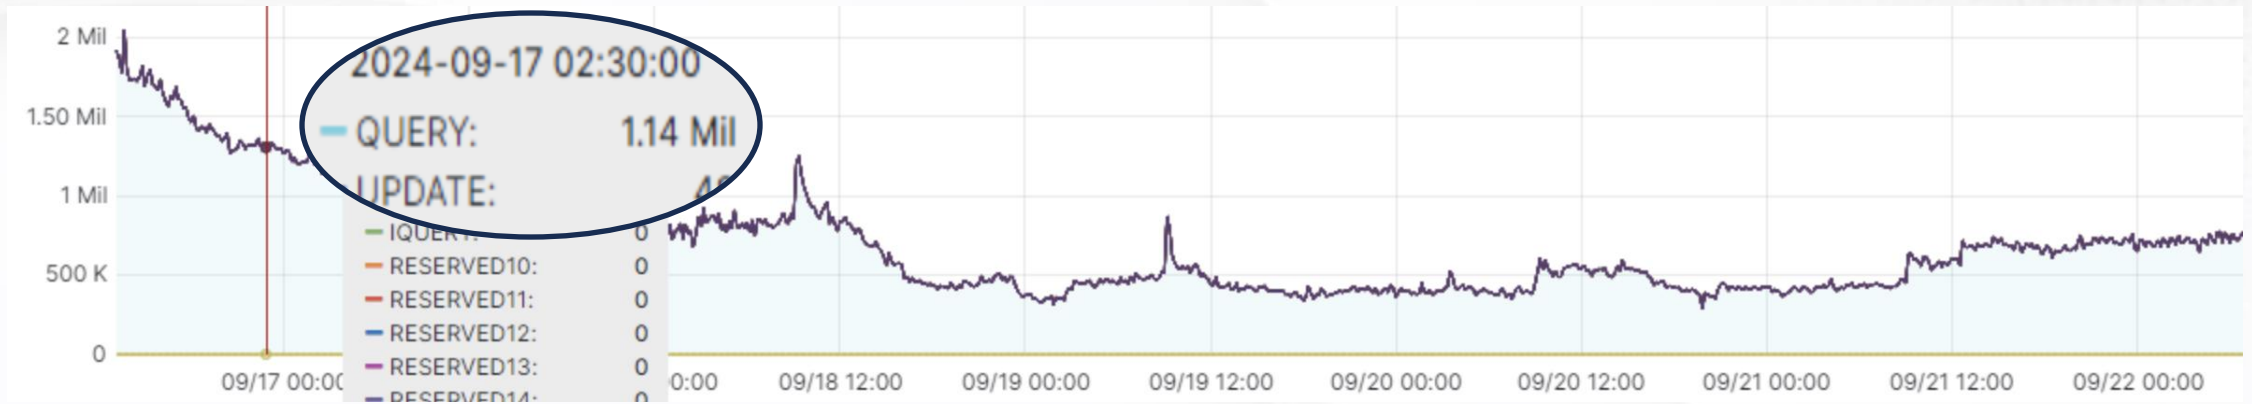

La resolución reversa, también tiene root servers

◀ Anycast de raíces reversas y bloques IANA, distribuido en 20 sitios 1.14M queries por segundo